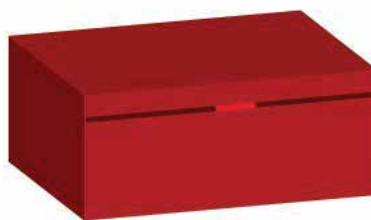

BÁT PHA LÊ ĐÚC HOA ĐÀO

HÌNH ẢNH