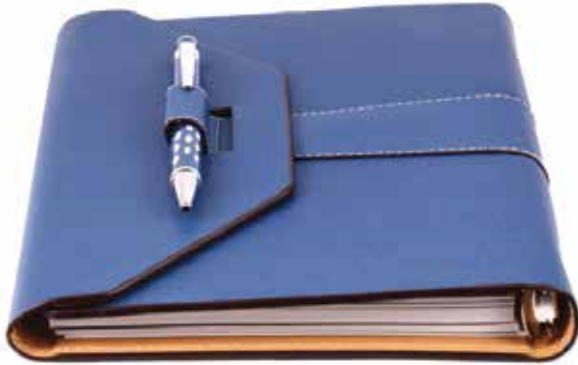

Túi giấy

Chất liệu: Giấy Couches định lượng 250g/m², in màu, cán mờ mặt giấy.

Kích thước phù hợp với sản phẩm.

SỔ TAY VÀ BÚT CAO CẤP

HÌNH ẢNH

GIỚI THIỆU

Đối với nhiều người làm công việc văn phòng hay giảng dạy, sổ và bút là hai vật dụng không thể tách rời. Đặc biệt, những cuốn sổ và bút cũng màu sắc luôn khiến người mua thích thú. Bộ sản phẩm bao gồm: **01 Sổ tay và bút, 01 hộp đựng và 01 túi giấy.**